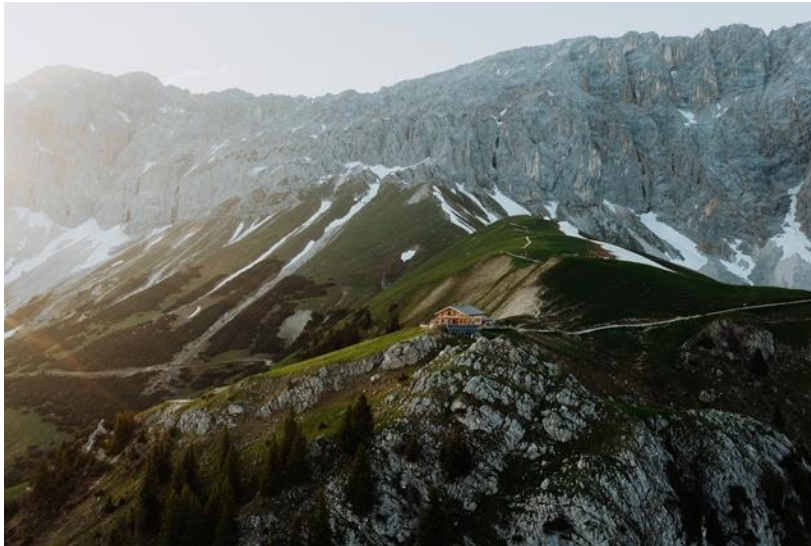

„Goldener Herbst in Seefeld“ € 365,-- pro Person

Inklusive:

- 5 Übernachtungen im schönen, geräumigen Doppelzimmer
- 4-Gang Wahlmenü mit zusätzlichen Salatbuffet
  (gerne servieren wir vegetarische und allergiegerechte Kost)
- ein reichhaltiges Frühstückbuffet mit Bioecke und herzhaften Eierspezialitäten
- wöchentlich ein Themenbuffet mit regionalen oder mediterranen Speisen
- kostenlose Benützung unsere Central-Therme mit Finnischer Sauna, römischem Dampfbad, Infrarot-Kabine, Erlebnisduschen und Kneippdell
- kostenlose Parkplätze für unsere Gäste
- **30 min Entspannungsmassage**
- **eine Flasche Sekt bei der Anreise in Ihrem Zimmer**

**Diese Pauschale ist gültig:
vom 19.09.2021 bis 17.10.2021**

Aufpreis im 1-Raum-Appartement pro Aufenthalt: € 120,00

Aufpreis im 2-Raum-Appartement pro Aufenthalt: € 140,00